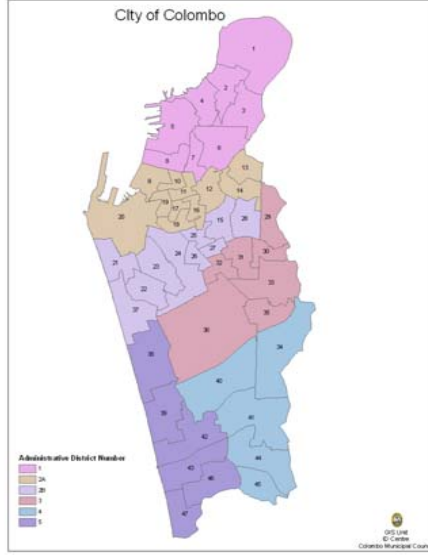

ஊழியர்களை கொண்டுள்ளதுடன் அது தமது சேவையை செவ்வனே நிறைவேற்றுவதற்காக 06 நிர்வாகப்பிரிவுகளாக பிரிக்கப்பட்டுள்ளது.இந்த நகரம்37சதுரகிலோமீற்றர் பரப்பளவைக் கொண்டுள்ளதுடன் 120,000 குடியிருப்புகளையும் கொண்டுள்ளது.கொழும்பு இலங்கையின் வர்த்தக தலைநகரமாக திகழ்வதுடன் இச்சபையின் தற்போதைய பிரதான நகர நிர்வாகியாக ஜனாப் ஓமர் காமில் அவர்கள் பணி புரிகின்றார்.

முகாமைத்துவ நிர்வாகம்

பிரதான நகர நிர்வாகி: 011-2691849 011-2678423

மா நகர ஆணையாளர்: 011-2678425 / 011-2695121

பிரதி மா நகர ஆணையாளர்(பொறியியல் சேவைகள்: 0112696173

பிரதி மா நகர ஆணையாளர்(தொழில் சேவை)

:011-2681198

பிரதி மா நகர ஆணையாளர்(நிர்வாகம்) 011-2684289

கொழும்பு நகரின் வட்டார படம்

திணைக்களங்கள் & சேவைகள்

பொறியியல் சேவைகள்

மக்கள் சுகாதார சேவைகள்

நோய் குணப்படுத்தும் சேவைகள்

சுதேச வைத்திய சேவைகள்

மிருக வைத்திய சேவைகள்

நிதி

சொத்து மதிப்பீடு

நிர்வாக சேவைகள்

விளையாட்டும் பொழுதுபோக்கும்

சட்ட சேவைகள்

தீ அணைப்புச்சேவை

சமூக சேவைகள்

தொழில்பயிற்சி சேவைகள்

நூலகம்

மத்திய கொள்வனவுத் திணைக்களம்

திணைக்களத் தலைவர்களின் தொடர்பு விபரங்கள்

- 1.மாநகர செயலாளர் 011-2690064
- 2.மாநகர பொருளாளர்: 011-2692465
- 3.பிரதான சுகாதார வைத்திய அதிகாரி: 011-2691922 / 011-2699315
- 4.பிரதான வைத்திய அதிகாரி (மருந்தகி): 011-2329196
- 5.பிரதான ஆயர்வேத வைத்திய அதிகாரி:011-2695745
- 6.பிரதான மிருகந வைத்திய அதிகாரி:011-2691607
- 7.நகர மதிப்பீட்டாளர்: 011-2695919
- 8.மத்திய கொள்வனவுத் திணைக்களம்:011-2686389
- 9.தரும ஆணையாளர்:011-2696123
- 10.பிரதான நூலகர்:011-2691968
- 11.விளையாட்டு பொழுதுபோக்கு இயக்குநர்:011- 2692737
- 12.பிரதான சட்ட உத்தியோகத்தர்:011-2694226
- 13.பயிற்சி இயக்குநர்:011-2687537
- 14..பிரதான தீ அணைக்கும் உத்தியோகத்தர்:011-2691637

***மாநகர பொறியியலாளர் திணைக்களத்துடன் தொடர்பு கொள்ள வேண்டும் எனில் திணைக்களத்தின் நிறைவேற்றுமுகாமை அதிகாரியுடன் தொடர்பு கொள்ளவும்.

இயக்குநர்களின் தொடர்பு கொள்ள வேண்டிய விபரங்கள்

1. பொறியியல் இயக்குநர் (நீர் வழங்கல் & நீர்வடிகால்):011-2692696 / 011-2674809
2. பொறியியல் இயக்குநர் (காணி & சுற்றாடல்): 011-2695475
3. பொறியியல்இயக்குநர் (போக்குவரத்து,விதிப்பாதுகாப்பு
4. வடிவமைப்பு&ஆய்வுகூடம்):011-2694593
5. பொறியியல் இயக்குநர் (அபிவிருத்தி): 011-2693161
6. பொறியியல் இயக்குநர் (வேலைகள்): 011-2685055
7. பொறியியல் இயக்குநர் (திட்டமிடல்): 011-2692403
8. பொறியியல் இயக்குநர் (திண்மக் கழிவு முகாமைத்துவம்):011-2691222
9. இயக்குநர் (-நகர திட்டமிடல்): 011-2692738
10. பொறியியல் இயக்குநர் (வேலைத் தளம்): 011-2695569